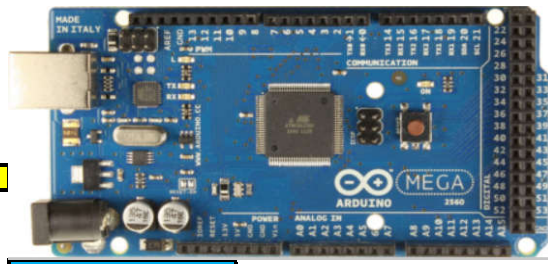

RESEAU
ETHERNET

ARDUINO WiFi

USB Serial Adapter

ARDUINO UNO

Shield ARDUINO Ethernet 1

ARDUINO MEGA

Shield ARDUINO Ethernet 2

Carte ENC28J60

Shield ARDUINO WiFi

ESP-12 8266 WiFi