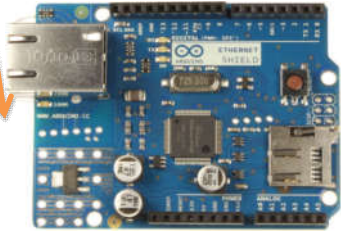

RESEAU
ETHERNET

ARDUINO WiFi

USB Serial Adapter

ARDUINO UNO

Shield ARDUINO Ethernet 1

ARDUINO MEGA

Shield ARDUINO Ethernet 2

Carte ENC28J60

Shield ARDUINO WiFi

ESP-12 8266 WiFi