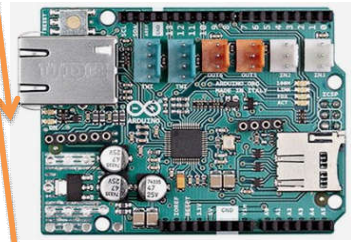

RESEAU
ETHERNET

ARDUINO WiFi

USB Serial Adapter

ARDUINO UNO

Shield ARDUINO Ethernet 1

ARDUINO MEGA

Shield ARDUINO Ethernet 2

Carte ENC28J60

Shield ARDUINO WiFi

ESP-12 8266 WiFi